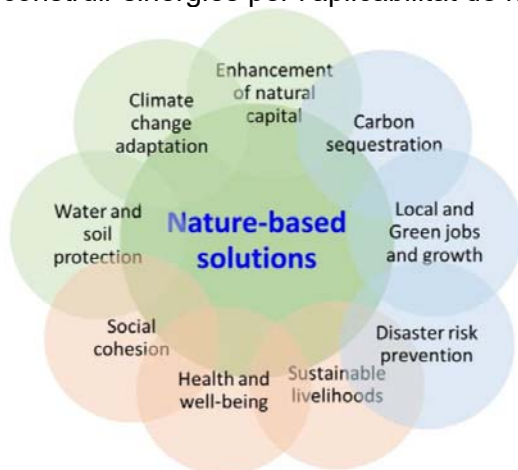

La Comissió Europea aposta fort per la implantació i investigació de les Solucions Basades en la Natura (SBN) i és per aquest motiu que dona suport a projectes centrats en aquestes línies dins del programa Horitzó2020. El projecte OPERANDUM, iniciat el darrer mes de Juliol se centra en la reducció dels riscos hidro-meteorològics amb el disseny, implementació i demostració de SBN en petits laboratoris a l'aire lliure. Aquest "Open-Air Laboratories" (OAL) es tracten d'àrees d'estudi, algunes de les quals se situen en zones protegides per la UNESCO i Parcs Naturals, amb anys de recerca on es troben diferents problemàtiques ambientals (inundacions, sequeres, despreniments, salinització d'espais...) que pretenen minimitzar o solucionar amb el disseny, aplicació i monitoreig de diferents SBN.

Veient el potencial i importància del projecte també en formen part països fora de la Unió Europea com la Xina, Hong Kong i Austràlia. Aquests països participen al projecte amb els seus propis OALs que també ajudaran a internacionalitzar els objectius d'Operandum i construir sinèrgies per l'aplicabilitat de les solucions basades en la natura.

Amb un projecte d'aquestes característiques, format per 26 entitats entre universitats, empreses, centres de recerca i ONGs, la coordinació és essencial. Per aquest motiu Operandum està distribuït en 10 paquets de treball que, tot i cada un d'ells tenen uns objectius, tasques i subtasques, específiques, tots estan necessàriament interrelacionats per assolir els objectius principals.

Més informació sobre el projecte es podrà consultar pròximament a la web i xarxes socials que actualment estan en

construcció, però es pot trobar més informació sobre què són les SBN Solucions Basades en la Natura segons la Unió Europea en aquest enllaç:

<https://ec.europa.eu/research/environment/index.cfm?pg=nbs>